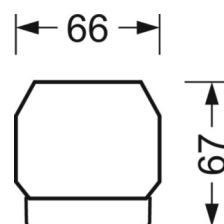

MÉCANIQUE

Couleur du boîtier	blanc signalisation RAL 9016
Cotes (Long.xLarg.xH/DxH)	2299mm x 55mm x 37mm
Poids (net)	2.2kg
Type de montage	Montage sur système de rail support, Structure lumineuse

LIEN PROFOND

<https://www.regiolux.de/fr/article/19520024100>

Référence	LED 9000lm 830
ηLB	100 %
Φ ↓/↑	98 % / 2 %
UGR trans./long.	16.5 / 21.8

Dimensions

L	2299 mm	Longueur
B	55 mm	Largeur
H	37 mm	Hauteur
