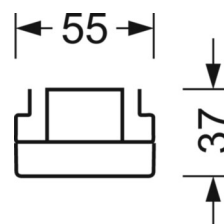

MÉCANIQUE

Couleur du boîtier	blanc signalisation RAL 9016
Cotes (Long.xLarg.xH/DxH)	2299mm x 55mm x 37mm
Poids (net)	2.2kg
Type de montage	Montage sur système de rail support, Structure lumineuse

LIEN PROFOND

<https://www.regiolux.de/fr/article/19520024100>

Référence	LED 9000lm 830
ηLB	100 %
Φ ↓/↑	98 % / 2 %
UGR trans./long.	16.5 / 21.8

Dimensions

L	2299 mm	Longueur
B	55 mm	Largeur
H	37 mm	Hauteur
