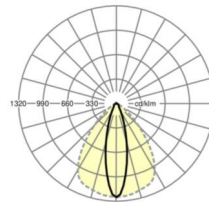

ÉCLAIRAGISME

Équipement	LED, Rendu des couleurs/Température de couleur CRI ≥ 80 / 3000K
Tolérance de localisation chromatique (MacAdam)	3SDCM
Flux lumineux nominal	8830lm
Longévité des sources LED	50000h L80/B10 (Tq 30°C), 70000h L80/B50 (Tq 30°C)
Efficacité lumineuse du luminaire	171lm/W
Angle de rayonnement	25° (C0) / 100° (C90)
UGR trans./long.	16.5 / 21.8

<https://www.regiolux.de/fr/article/19520024100>

Référence	LED 9000lm 830
ηLB	100 %
Φ ↓/↑	98 % / 2 %
UGR trans./long.	16.5 / 21.8

Dimensions

L	2299 mm	Longueur
B	55 mm	Largeur
H	37 mm	Hauteur
